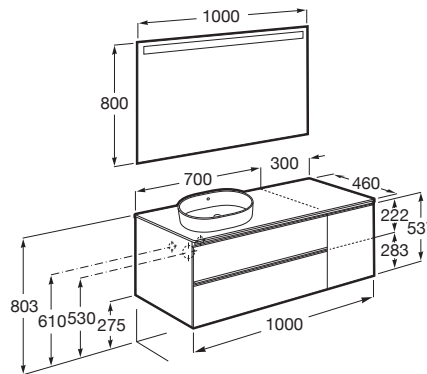

THE GAP

Mueble base de dos cajones para lavabo de sobre encimera izquierda

MEDIDAS

Longitud	1000 mm
Anchura	460 mm
Altura	537 mm

COLORES Y ACABADOS

434 Fresno nórdico

PVPR (IVA INCLUIDO)

879,67 €

DIBUJOS TÉCNICOS

CARACTERÍSTICAS

Mueble base de dos cajones y una puerta para lavabo de sobre encimera a la izquierda. No incluye lavabo ni grifería.

Combinación de puertas y cajones: 2 Puertas y 1 Cajón

Estantes interiores: 1

Estructura del mueble: Combinación de puertas y cajones

Material: Aglomerado

Posición del lavabo: Izquierda

Separadores internos

Sistema de apertura y cierre: Cajones con autocierre amortiguado